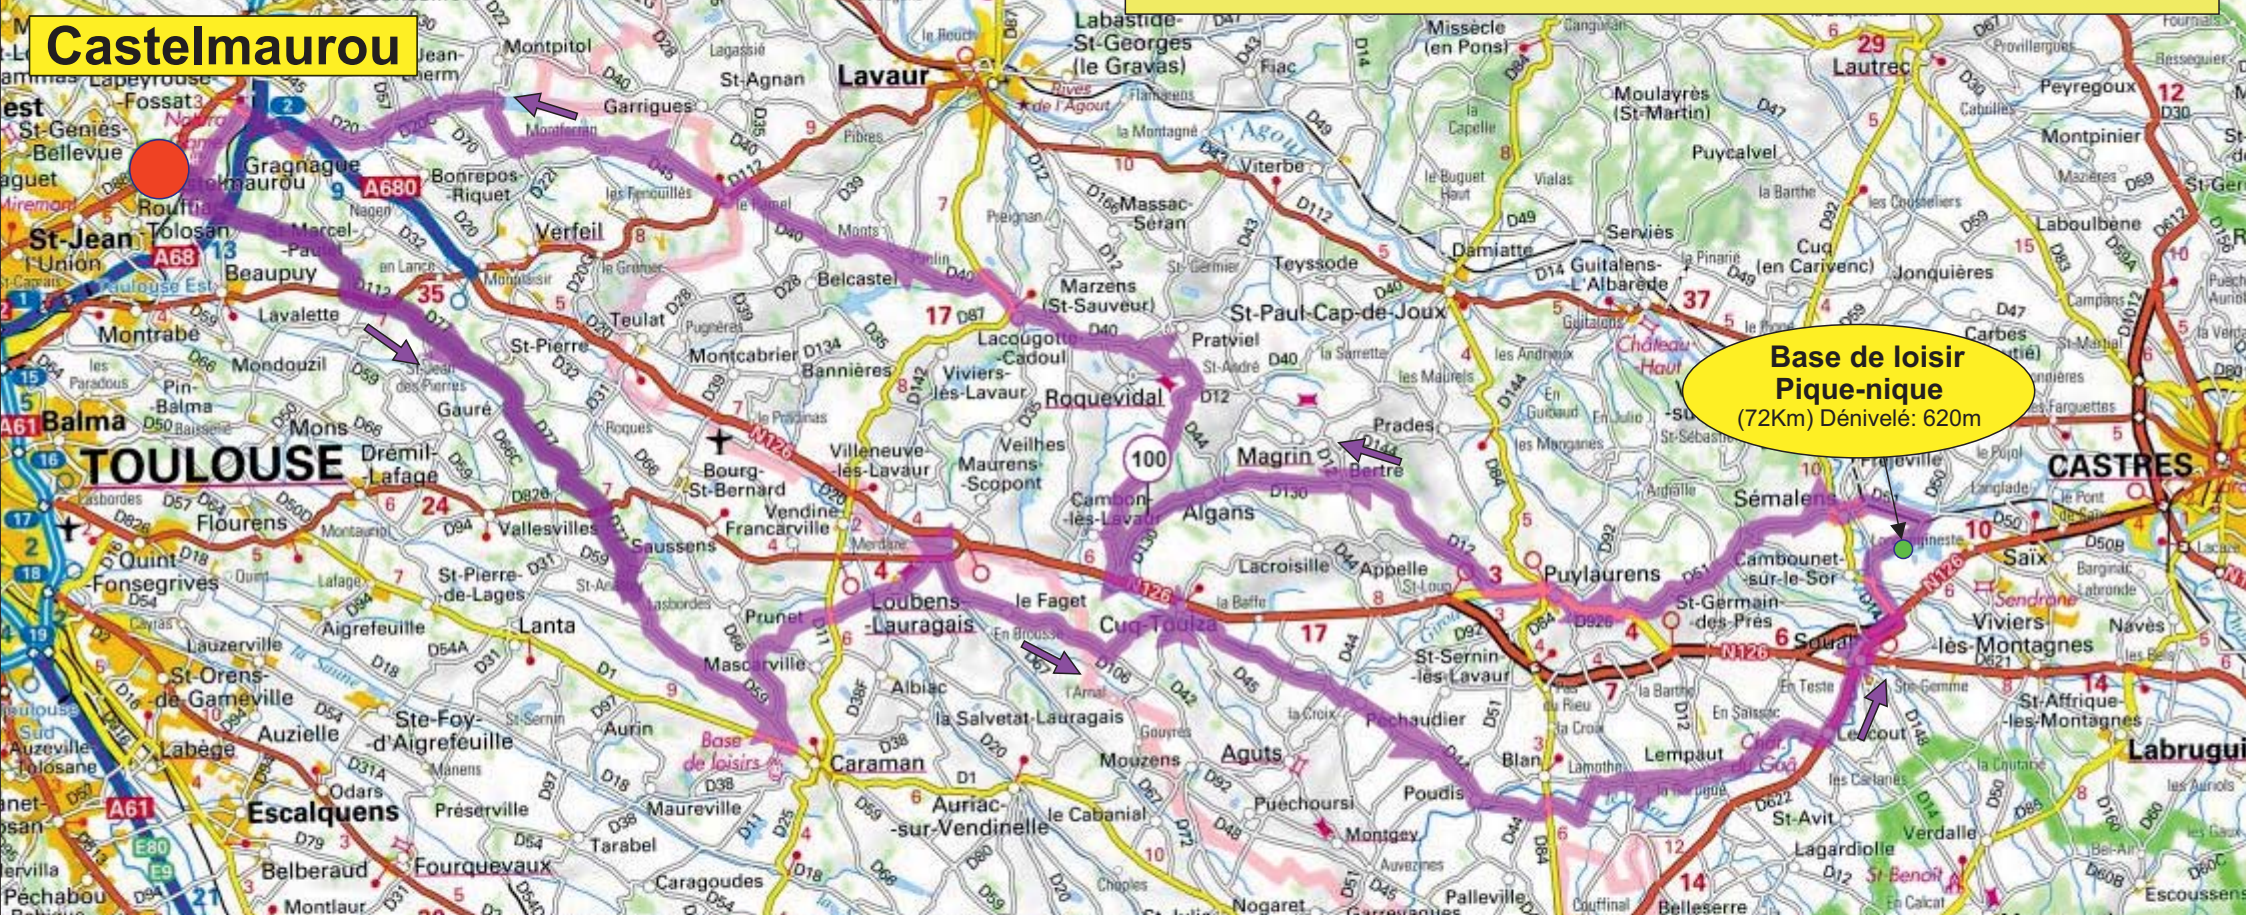

SORTIE INTERNE - Route du Sud

Vendredi 16 Jun 2017

Distance 143Km - Dénivelé +: 1300m (env)

Castelmaurou

Base de loisir Pique-nique
(72Km) Dénivelé: 620m

CASTELMAUROU [Route-du-Sud2017-145]
m ^ <5% <7% <10% <15% >15%